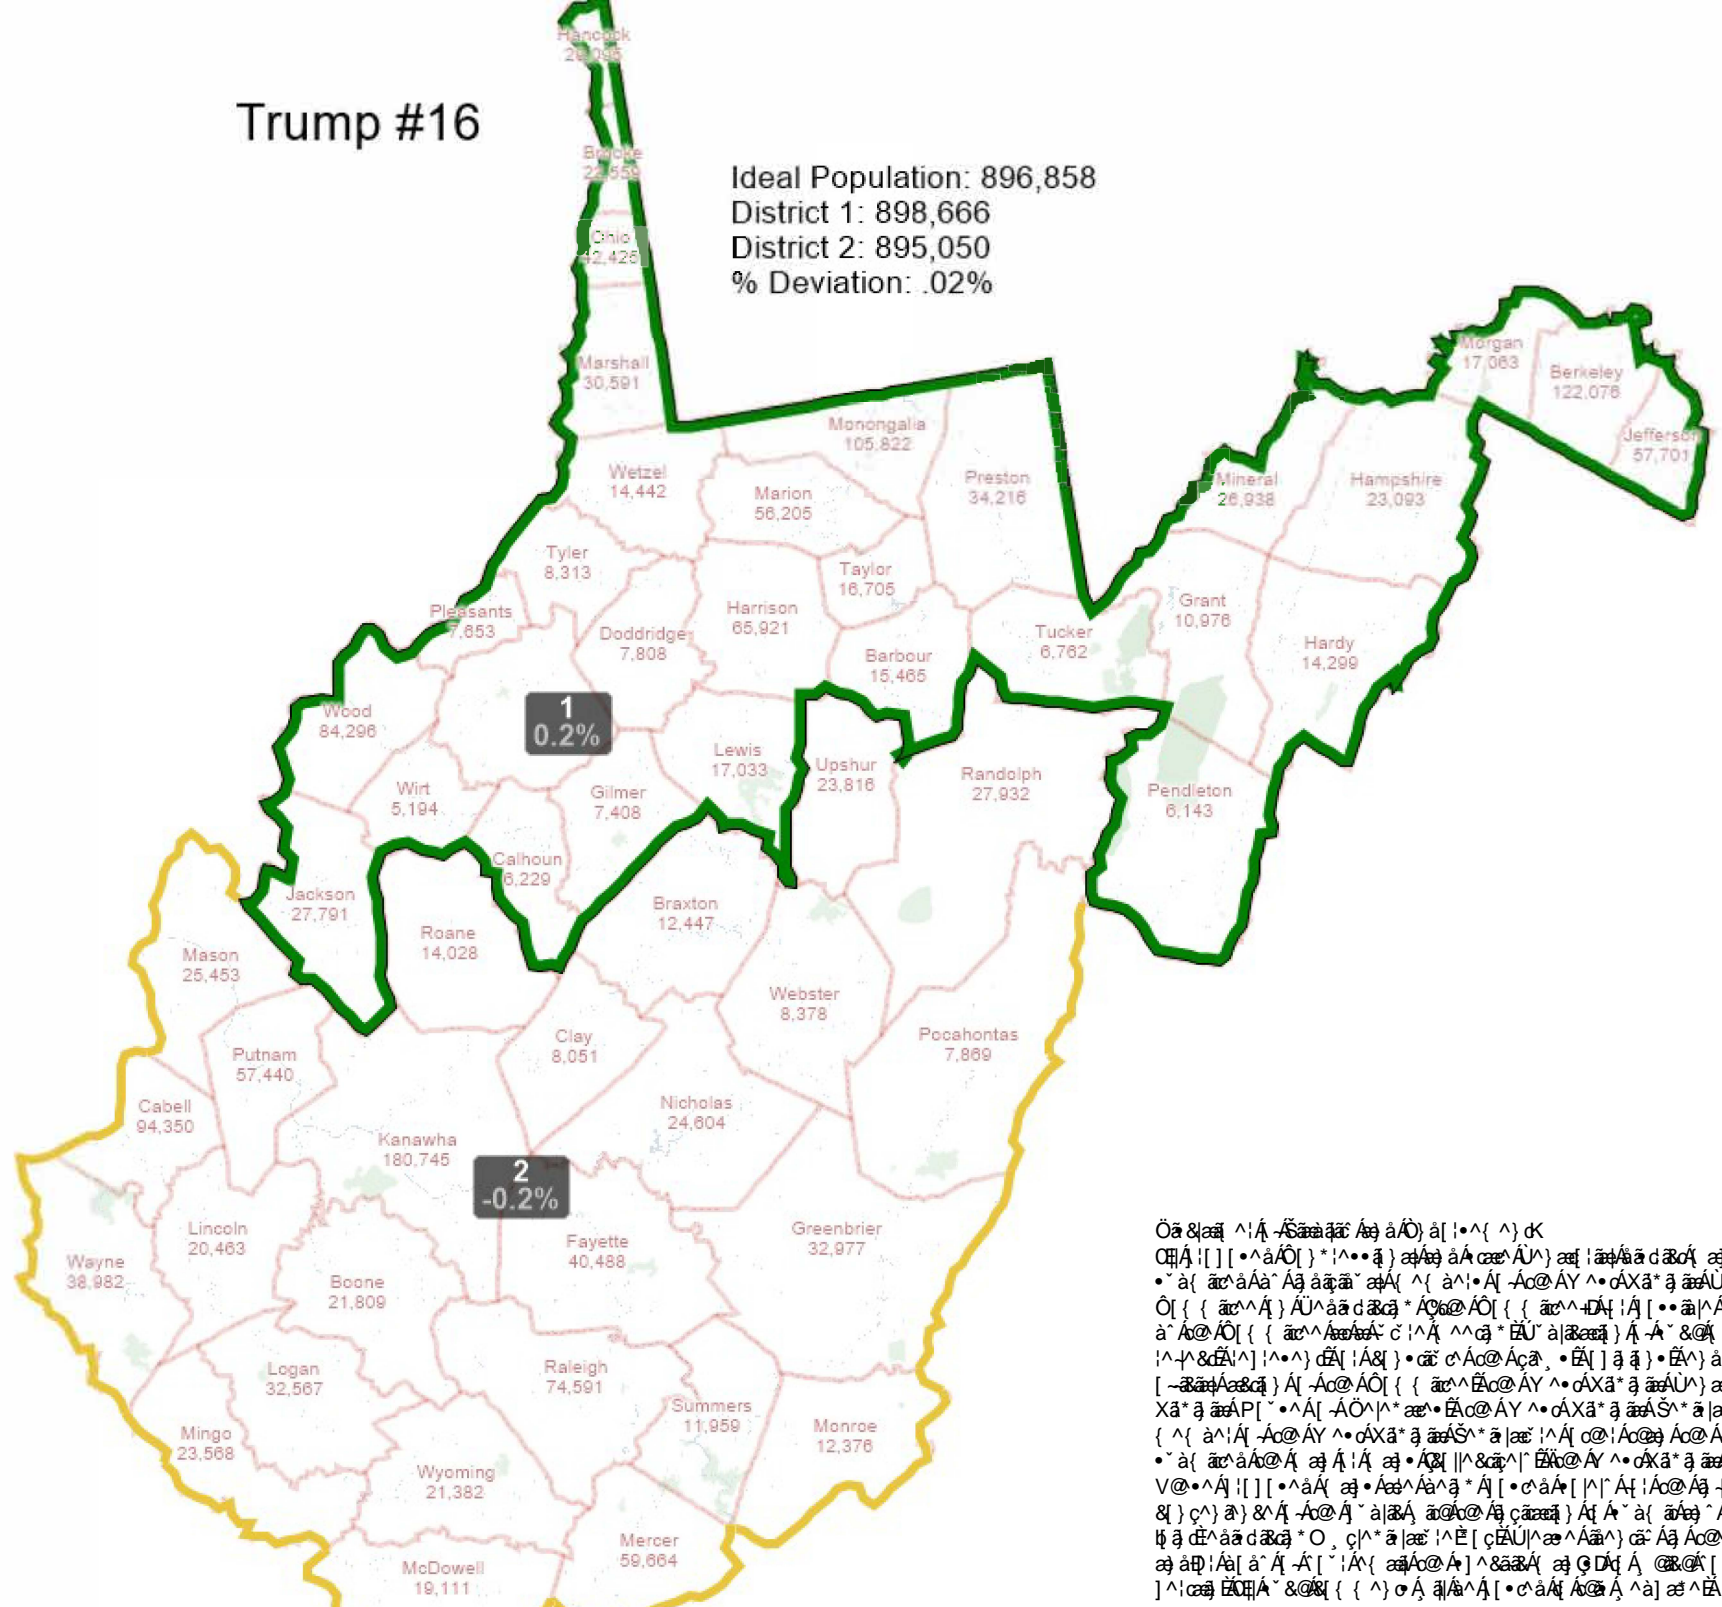

Trump #16

Ideal Population: 896,858
District 1: 898,666
District 2: 895,050
% Deviation: .02%

1
0.2%

2
-0.2%

Oa 8laa A'A -AaAaA Aa aAO) a[!^ ^) dK
OHA I [[.^ aAO] * ^ . . a) aAa aA aae AU^ aA i aAa a d aO a a . A @ . ^ A ^) A
 . ^ a (aO aAa Aa aAa a aA (^ a ^ . A [-Ac @ AY ^ . oAXa * a aAU^) aAU^ ^ & A
 O [{ { aO ^ A } AU ^ a a d aO * A @ aO [{ { aO ^ A } i A [. . a ^ A }] . a ^ : aA } A
 a ^ A aO [{ { aO ^ A } a ^ A ^ a ^ aU ^ a ^ aA } A ^ A & O a } a ^ a ^ A [o A
 ! ^ ^ a ^ A ^) ! ^ . ^) dA [A } . a ^ Ac @ Aca . ^ A [a a } . ^ A) a [! ^ (^) dA [i A
 [-aAa A aO a } A -Ac @ aO [{ { aO ^ A } c @ AY ^ . oAXa * a aAU^) aAU^ c @ AY ^ . oA
 Xa * a aA [^ . ^ A [-AO ^ ^ aae ^ A c @ AY ^ . oAXa * a aA ^ a ^ aae ^ A ^ A [i A a } A
 { ^ a ^ A [-Ac @ AY ^ . oAXa * a aA ^ a ^ aae ^ A ^ aae ^ A ^ c @ i A c @ aO ^ A ^ a ^ A @ A
 . ^ a (aO aA @ A } a ^ A } a ^ A [^ a ^ a ^ A ^ A ^ A ^ A ^ A ^ A ^ A ^ A ^ A ^ A ^ A ^ A ^ A
 V @ . ^ A [[[. ^ a A } a ^ A ^ a ^ a ^ a ^ A [. o a A [^] A [A c @ A } i { aA } A a A
 a } c ^) a } a ^ A -Ac @ A ^ a ^ A aO ^ A } aAa } A ^ A ^ a (aA ^ a } { { ^) o A } A
 a } a ^ A a d aO a * O , c ^ a ^ aae ^ A ^ c ^ A U ^ aae ^ A ^ a } a ^ A c @ a ^ . a ^ aO a ^ A
 a } aA [a ^ A ^ A [^ A ^ a ^ A ^ a ^ A } G D A } A @ @ [^] a } { { ^) o A
] ^ : aA } aO ^ A ^ a } { { ^) o A } a ^ A [. o a A [A c @ A ^ a) aae ^ A